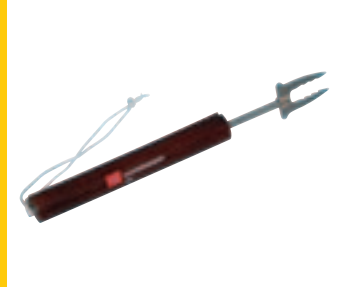

*BL* Gaver & Profilering  
Påske 2012

**199238**

**Påskeegg på 15 cm, med 330 g påskegodt.**

Eggene er fylt med 330 g påskemiks:  
Hval sjokolade, marsipan, sjokoladeegg,  
sjokoladeskum, påskeskum, geleegg mm.  
Kan inneholde nøtter.  
Kr. 72,- ved 10 stk.  
Kr. 67,- ved 100 stk.

**199239**

**Påskeegg 18 cm, med 500 g påskegodt.**

Eggene er fylt med 500 g påskemiks,  
Hval sjokolade, marsipan, sjokoladeegg,  
sjokoladeskum, påskeskum, geleegg mm.  
Kan inneholde nøtter.  
Kr. 95,- ved 10 stk.  
Kr. 89,- ved 100 stk.

**199240**

**Påskeegg 25 cm, med 1,5 kg påskegodt.**

Eggene er fylt med 1,5 kg påskemiks:  
Hval sjokolade, marsipan, sjokoladeegg,  
sjokoladeskum, påskeskum, geleegg mm.  
Kan inneholde nøtter.  
Kr. 224,- ved 10 stk.  
Kr. 212,- ved 100 stk.