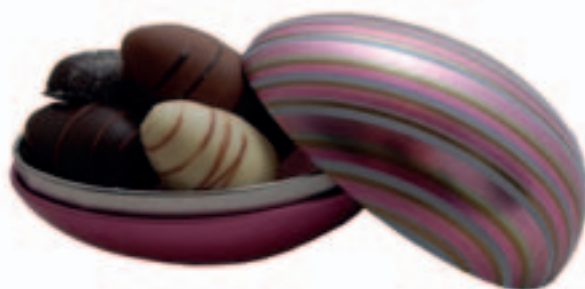

Delikate påskeegg i metall med dekor, lengde 15 cm. Metalleggene leveres i hvit eske med bærehåndtak.

116237

Lekker påskeegg i metall med gul dekor.

Egget er fylt med eksklusive marsipanegg.

Vekt: 144 g.

Kr. 105,- ved 10 stk.

Kr. 89,- ved 100 stk.

116238

Lekker påskeegg i metall med brun dekor.

Egget er fylt med eksklusive marsipanegg.

Vekt: 144 g.

Kr. 105,- ved 10 stk.

Kr. 89,- ved 100 stk.

116239

Lekker påskeegg i metall med rosa dekor.

Egget er fylt med eksklusive marsipanegg.

Vekt: 144 g.

Kr. 105,- ved 10 stk.

Kr. 89,- ved 100 stk.

116247

Lekre påskeegg i metall med gul og brun dekor.

Eggene er fylt med eksklusive marsipanegg og pralinere.

Vekt: 144 g marsipanegg og 126 g pralineregg.

Kr. 198,- ved 10 stk.

Kr. 175,- ved 50 stk.

116236

To stk. sjokoladetrukke marsipanhjerter

Vekt: Ca. 100 g.

Leveres i gaveeske.

Kr. 48,- ved 20 stk.

Kr. 41,- ved 100 stk.

116245

Klassiske kremmerhus fylt med 145 g påsegodt.

Kan leveres med standard påskemotiv som avbildet eller helt eget fullfargetrykk.

Tillegg for eget trykk kr. 340,-

Det forutsettes at det leveres

ferdig trykkmateriell.

Smaksvarianter:

Små hjerter av lys eller mørk melkesjokolade, eller eksklusive nougategg, ca. 145 g.

Kr. 58,- ved 30 stk.

Kr. 48,- ved 100 stk.