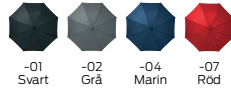

# PARAPLYER

**85720**  
Paraply m/gummihåndtak.

100-	500-	1000-	1500-
109,00	107,00	102,00	be om pris

**85713**  
Paraply stormsikkert.

100-	500-	1000-	1500-
75,00	70,00	65,00	be om pris

**85714**  
Paraply automatisk.