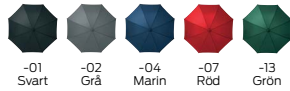

# PARAPLYER

**85720**  
Paraply m/gummihåndtak.

100-	500-	1000-	1500-
109,00	107,00	102,00	be om pris

**85713**  
Paraply stormsikkert.

100-	500-	1000-	1500-
75,00	70,00	65,00	be om pris

**85714**  
Paraply automatisk.