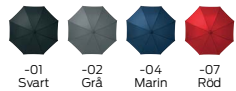

85709
Paraply sammenleggbar.

100-	500-	1000-	1500-
79,00	75,00	69,00	be om pris