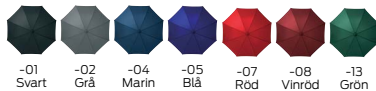

# PARAPLYER

**85720**  
Paraply m/gummihåndtak.

100-	500-	1000-	1500-
109,00	107,00	102,00	be om pris

**85713**  
Paraply stormsikkert.

100-	500-	1000-	1500-
75,00	70,00	65,00	be om pris

**85714**  
Paraply automatisk.